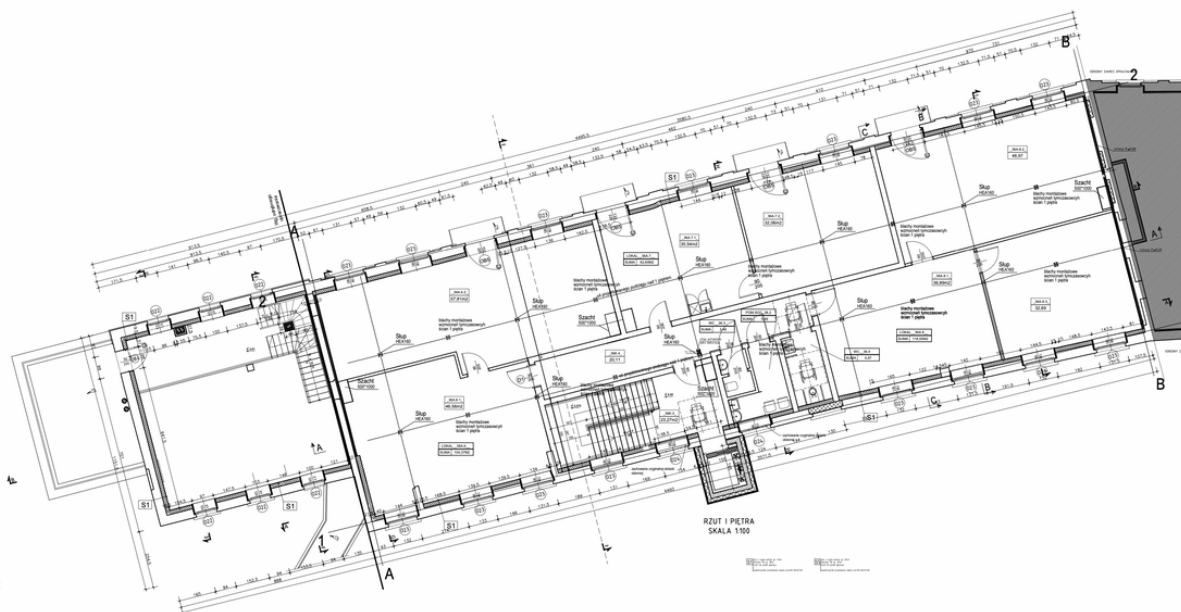

Każdy lokal wyposażony jest w system klimatyzacji.

Teren obiektu jest monitorowany i

**LOFTY
NA POMPACH**

Gabriela Narutowicza 38
64-100 Leszno
ICC REAL ESTATE

Parter

***rysunek jest propozycją układu pomieszczeń, nie stanowi oferty**

I Piętro

*rysunek jest propozycją układu pomieszczeń, nie stanowi oferty

II Piętro

*rysunek jest propozycją układu pomieszczeń, nie stanowi oferty

***w budynku dostępne są lokale wyłącznie na I piętrze**

I Piętro