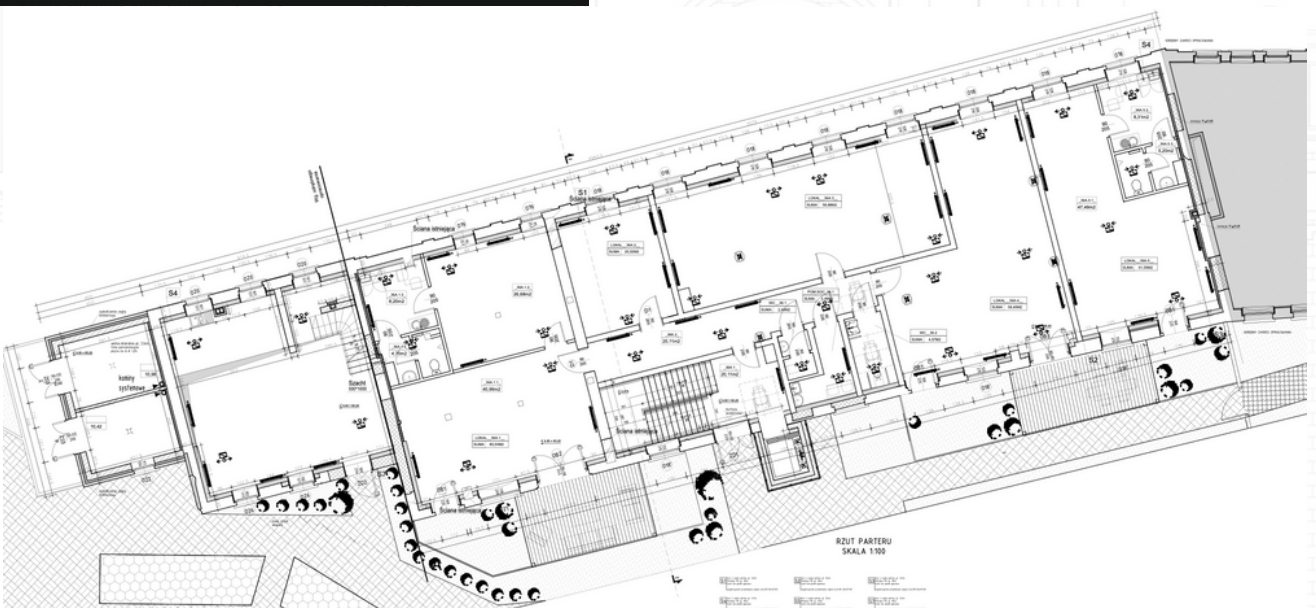

Każdy lokal wyposażony jest w system klimatyzacji.

Teren obiektu jest monitorowany i

**LOFTY
NA POMPACH**

Gabriela Narutowicza 38
64-100 Leszno
ICC REAL ESTATE

Parter

***rysunek jest propozycją układu pomieszczeń, nie stanowi oferty**

I Piętro

*rysunek jest propozycją układu pomieszczeń, nie stanowi oferty

II Piętro

*rysunek jest propozycją układu pomieszczeń, nie stanowi oferty

***w budynku dostępne są lokale wyłącznie na I piętrze**

I Piętro