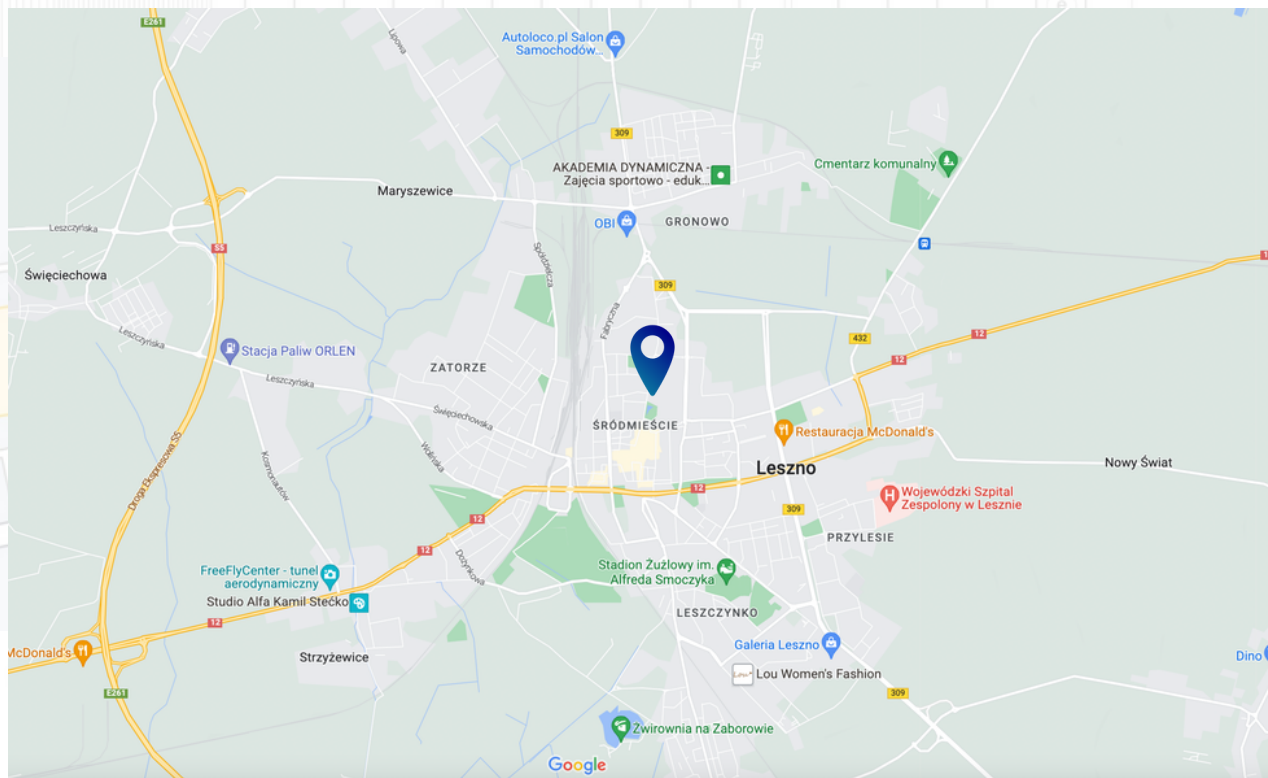

ŚWIETNA LOKALIZACJA

**LOFTY
NA POMPACH**

Gabriela Narutowicza 38
64-100 Leszno
ICC REAL ESTATE

Bliskość centrum Miasta

Pozwoli uczestniczyć w życiu miasta,
ponieważ życie miasta jest u ciebie na podwórku

Droga S5

Lokalizacja zapewnia szybki
dojazd na drogę ekspresową
S5, Leszno znajduje się na
trasie Wrocław - Poznań

Zawsze żywe parki

Zapewnią chwile oddechu i
będą cieszyć oko

Spokojna okolica

Otoczenie wielu szkół
zapewni spokój i może
ułatwić życie