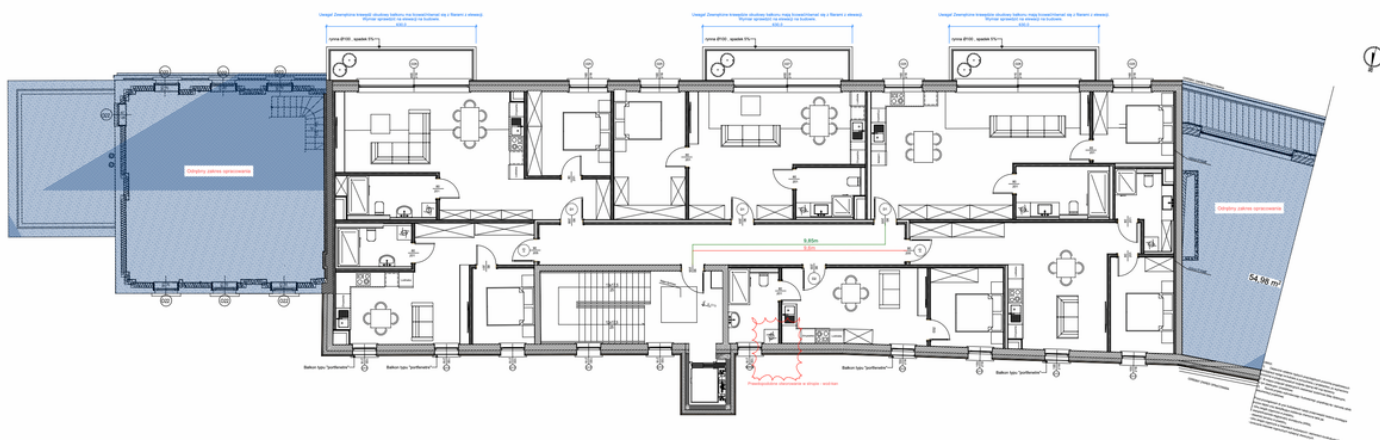

Każdy lokal wyposażony jest w system klimatyzacji.

Teren obiektu jest monitorowany i

**LOFTY
NA POMPACH**

Gabriela Narutowicza 38
64-100 Leszno
ICC REAL ESTATE

Parter

***rysunek jest propozycją układu pomieszczeń, nie stanowi oferty**

I Piętro

*rysunek jest propozycją układu pomieszczeń, nie stanowi oferty

II Piętro

*rysunek jest propozycją układu pomieszczeń, nie stanowi oferty

***w budynku dostępne są lokale wyłącznie na I piętrze**

I Piętro